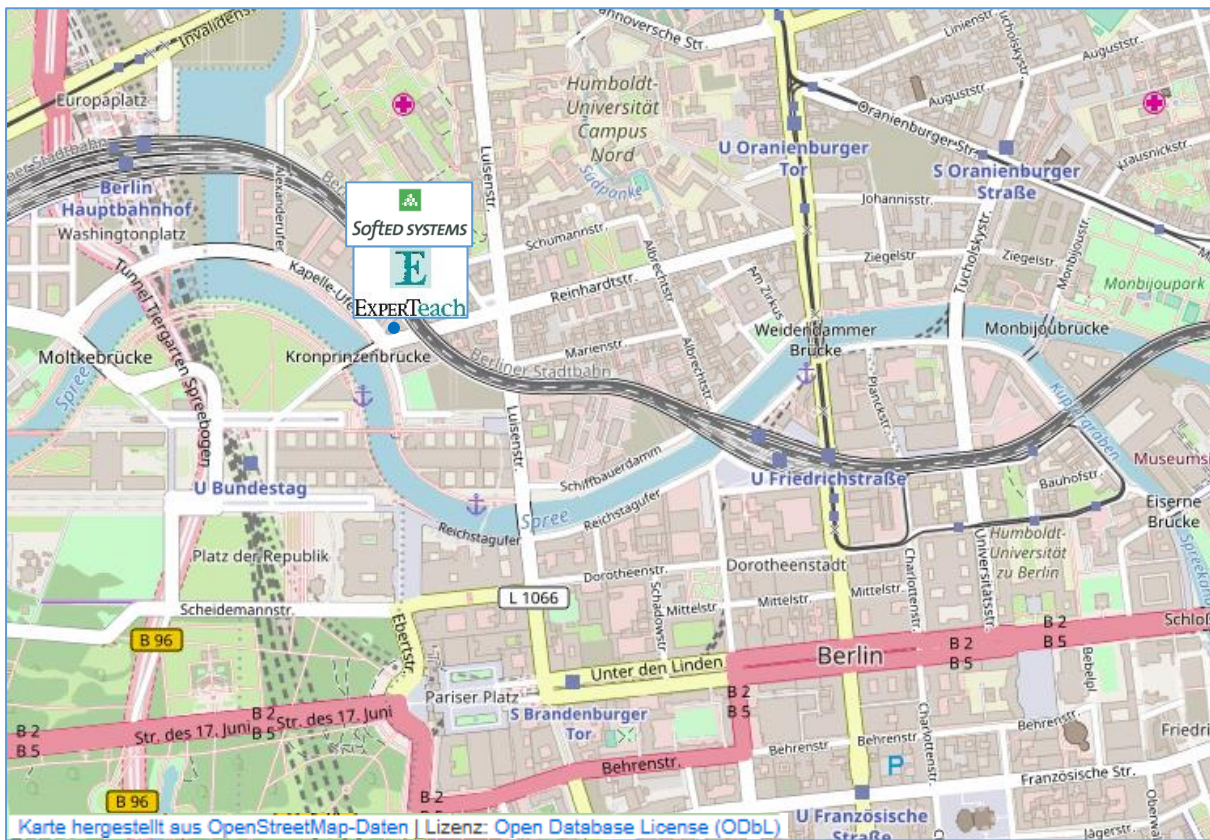

### Flughafen/Hauptbahnhof/Nahverkehr...

---

#### ... Flughafen Tegel

Vom Flughafen Tegel mit dem TXL-Bus bis zur Haltestelle Charité - Campus Mitte, die sich ca. 50 m vom Training Center entfernt befindet.

Vom Flughafen Schönefeld aus mit dem AirportExpress der Deutschen Bahn bis zum Bahnhof Friedrichstraße. Von dort zu Fuß die Spree überqueren und dann links auf dem Schiffbauer Damm bis zur Ecke Reinhardtstraße (ca. 12 Minuten Fußweg).

#### ... Hauptbahnhof/Nahverkehr

U-/S-Bahn: bis Bahnhof Friedrichstrasse, die Spree überqueren, links auf dem Schiffbauer Damm bis Ecke Reinhardtstr. (ca. 12 Minuten Fußweg)

Straßenbahn: Linie M1, Haltestelle Oranienburger Tor (Friedrichstadtpalast)

Bus: Linie TXL, Haltestelle Charité - Campus Mitte, ca. 50 m entfernt.