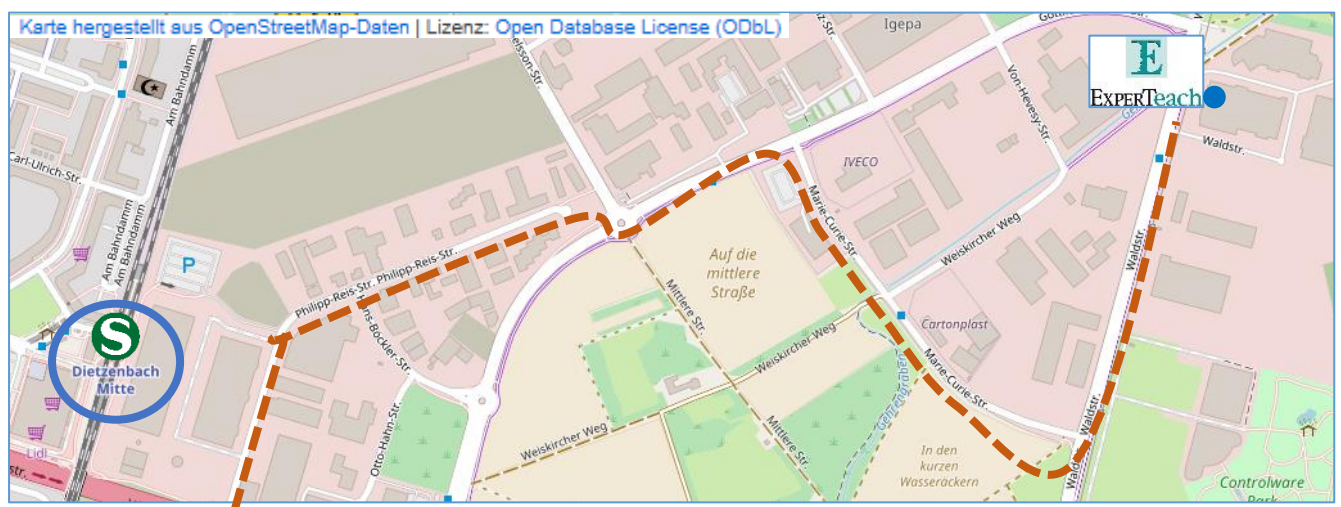

... aus Richtung Bad Homburg

Am Bad Homburger Kreuz (A5) in Richtung Offenbach/Egelsbach (A661). Am Offenbacher Kreuz in Richtung Darmstadt/Egelsbach (A661). Weiter wie oben beschrieben.

... aus Richtung Heidelberg

Am Frankfurter Kreuz (A5) auf die A3 Richtung Würzburg. Am Offenbacher Kreuz in Richtung Darmstadt/Egelsbach (A661). Weiter wie oben beschrieben.

Parkplatz:

Es sind genügend kostenlose Parkplätze vorm Trainingscenter verfügbar.

Wichtiger Hinweis:

Das Zentrum in Frankfurt ist als Umweltzone gekennzeichnet. Sollten Sie mit dem PKW durch das Zentrum anreisen, ist eine grüne Feinstaubplakette erforderlich.

Flughafen/Hauptbahnhof/Nahverkehr...

... Hauptbahnhof/Nahverkehr

Mit der S8 oder S9 bis zur Haltestelle Ostendstraße und dort umsteigen in die S2 bis zur Haltestelle Dietzenbach-Mitte. Weiter wie oben beschrieben.

Unsere Partnerhotels in der Nähe des Trainingscenters Dietzenbach bei Frankfurt