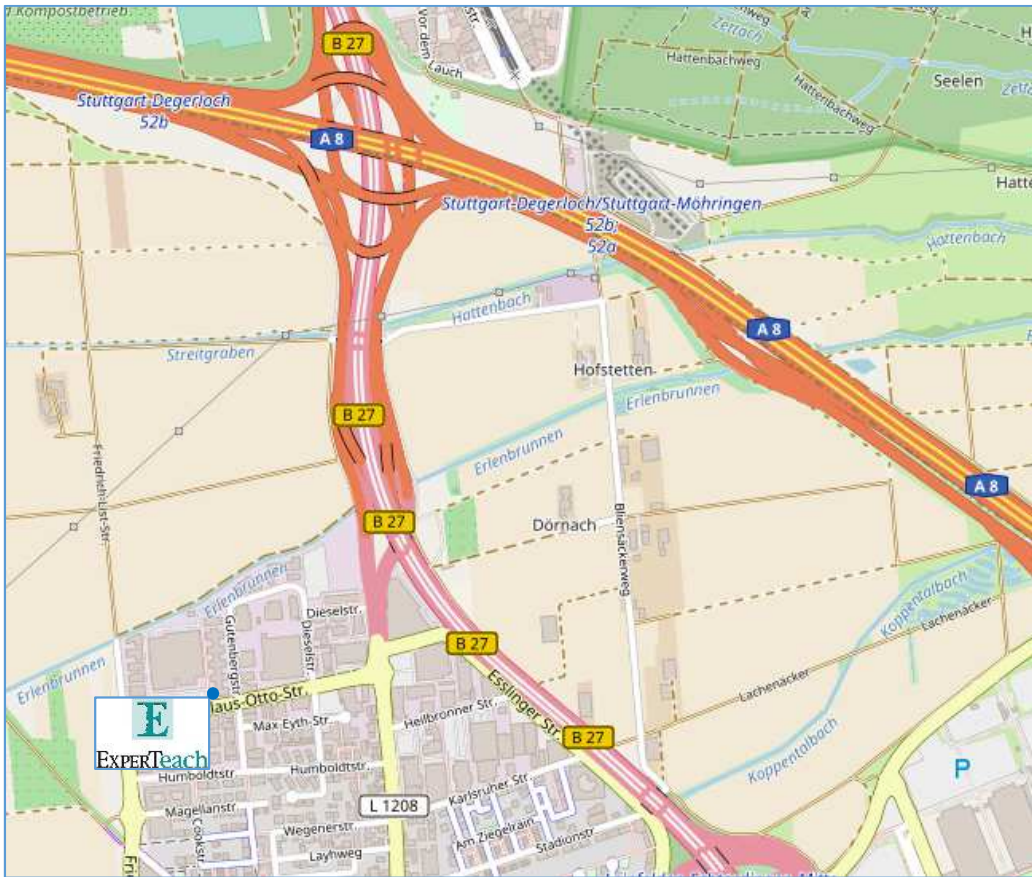

Ausfahrt 52a Stuttgart-Möhringen auf die B27 in Richtung Filderstadt fahren, Beschilderung in Richtung L.-E.-Echterdingen-Nord/ Dettenhausen/ Waldenbuch/ Steinenbronn folgen, rechts abbiegen auf die Nikolaus-Otto-Straße, zweite Abzweigung rechts in die Gutenbergstraße.

Flughafen/Hauptbahnhof/Nahverkehr...

... Flughafen Stuttgart

Vom Flughafen Stuttgart mit der S2 oder S3 Richtung Hauptbahnhof bis zur Haltestelle Echterdingen.

An der S-Bahn-Station Echterdingen auf die vorbeiführende Straße zu (Hauptstraße) und nach rechts. Dann in die 4. Straße links einbiegen (Nikolaus-Otto-Straße, ca. 500 m). Die 2. Straße rechts ist die Gutenbergstraße. Der gesamte Fußweg dauert etwa 10 min.

... Hauptbahnhof/Nahverkehr

Mit dem Zug zum Hauptbahnhof Stuttgart und dann weiter, wie oben beschrieben.

Unsere Hotel-Empfehlungen in der Nähe des Trainingscenters Leinfelden-Echterdingen

Hotel ibis Stuttgart Airport Messe