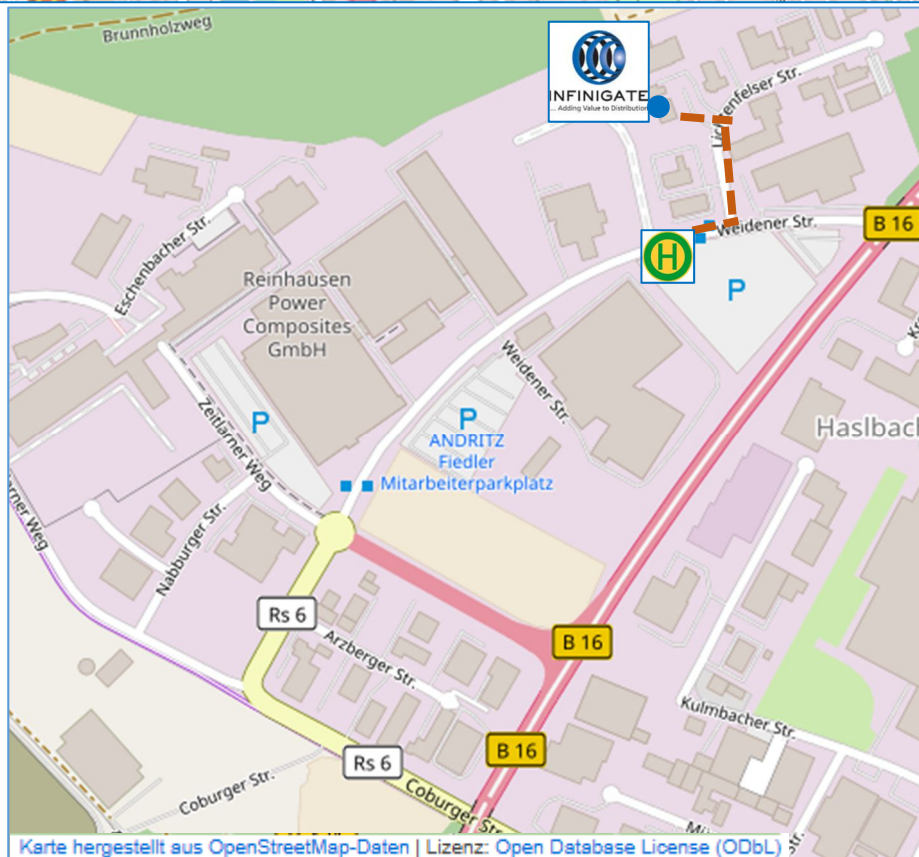

Anfahrtsplan Trainingscenter Regensburg

Anfahrtsplan zum Infinigate Trainingscenter Lichtenfelser Straße 3, 93057 Regensburg

Mit dem Auto...

... aus Richtung Nürnberg

Über die A3 in Richtung Passau, am Autobahnkreuz Regensburg, rechte Spur, weiter auf die A93 Richtung Weiden/Regensburg. Ausfahrt Regensburg Nord (nach dem Tunnel) nehmen und in Richtung B16 Richtung Regensburg Nord/Cham halten; an der Gabelung rechts halten, auf der B16 bleiben. Ausfahrt Regensburg/Nord, Haslbach nehmen. Links abbiegen auf Vilsecker Straße, links abbiegen auf Coburger Straße. Im Kreisverkehr geradeaus und nach ca. 100m links in die Lichtenfelser Straße abbiegen. Das Trainingscenter befindet sich auf der linken Seite.

... aus Richtung München

Über die A93 in Richtung Weiden/Regensburg. Ab der Ausfahrt Regensburg Nord (nach dem Tunnel) wie oben beschrieben weiterfahren.

... aus Richtung Passau

Über die A3 in Richtung Nürnberg, am Autobahnkreuz Regensburg, weiter auf A93 Richtung Weiden/Regensburg. Ab dann weiter wie oben beschrieben.

Parkplatz

Besucherparkplätze befinden sich vorm Haus.

Flughafen/Hauptbahnhof/Nahverkehr...

... Hauptbahnhof/Nahverkehr

Mit der Bahn zum Regensburger Hauptbahnhof. Mit der Buslinie 1 Richtung Pommernstraße. An der Haltestelle Pommernstraße umsteigen in die Buslinie 77 Richtung Haslbach. Ausstieg an der Haltestelle Lichtenfelser Straße. Ca. 140m Fußweg zum Trainingscenter.